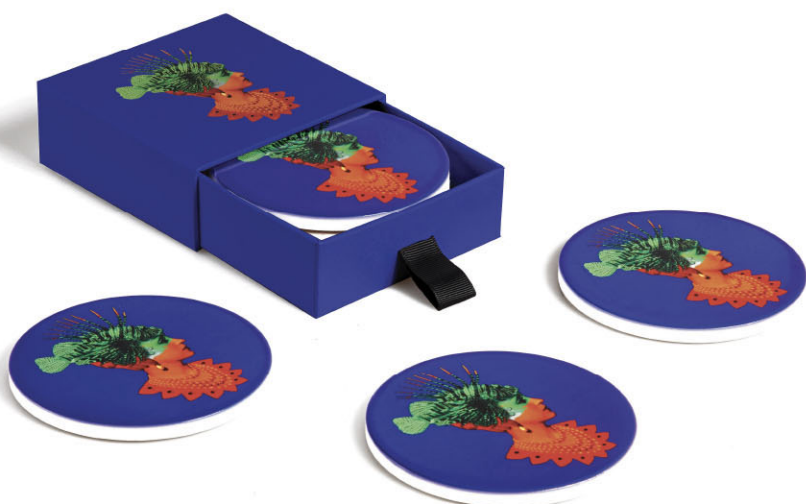

CURIOSITO
COLLECTION

DESSOUS-DE-VERRE COASTERS

CARACTÉRISTIQUES

Set de 4 dessous-de-verre en céramique

Diamètre : 10 cm

Vendu dans une boîte cadeau

DETAILS

Set of 4 ceramic coasters

Diameter: 10 cm

Sold in a gift box

FLAMINGTEA
RÉF/CODE: GD634

GIPSY
RÉF/CODE: GD633

MISS FUJI
RÉF/CODE: GD505

RASCAQUEEN
RÉF/CODE: GD486

ARAPLUIE
RÉF/CODE: GD535

MASKTIGER
RÉF/CODE: GD487