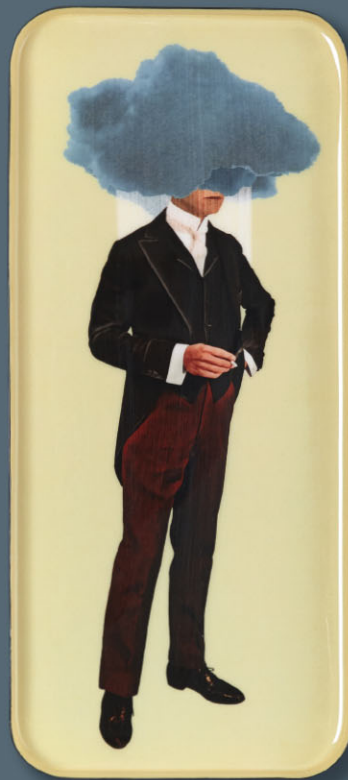

RAINYMAN
RÉF/CODE: GD540
FORMAT 12,5X28 cm