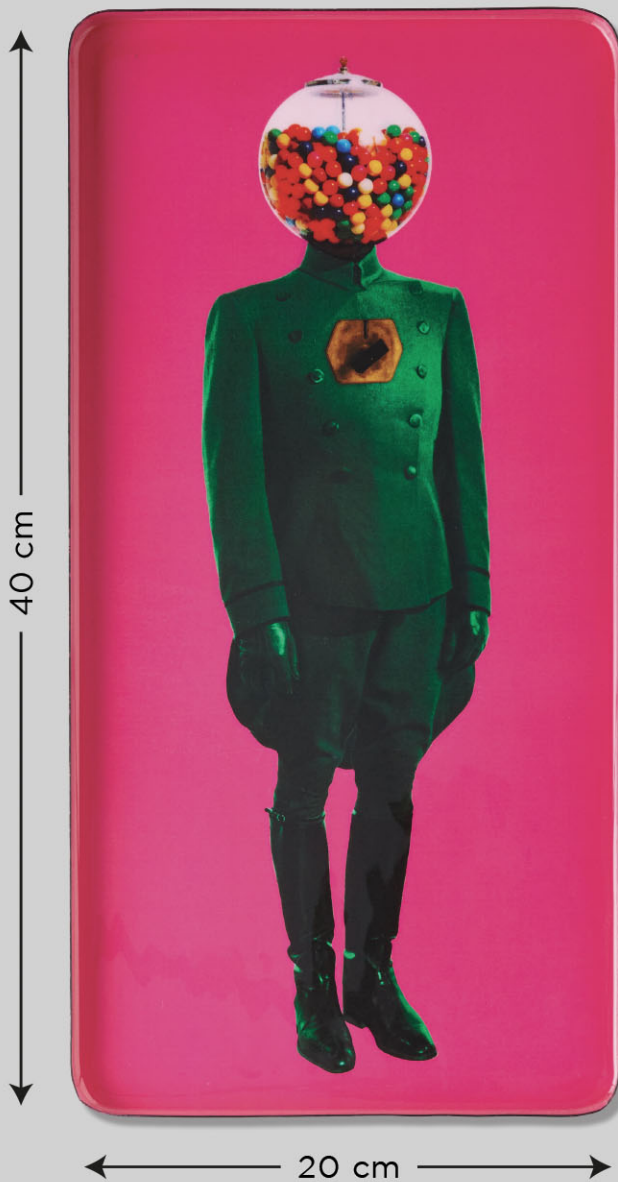

PLATEAUX ET VIDE-POCHES RECTANGULAIRES
RECTANGULAR TRAYS AND TRINKET TRAYS

CARACTÉRISTIQUES

Fer - Intérieur verni

Ce produit est fabriqué à la main.

L'impression et les couleurs peuvent varier légèrement d'un produit à l'autre.

Nettoyer avec un chiffon humide ou sec.
vide-poche d'intérieur - Sensible aux UV

DETAILS

Iron - Inside clear enamel

This product is handmade.

Slight print and color variations might arise from piece to piece.

Clean with a wet or dry dishcloth.
Indoor trinket tray only - UV sensitive