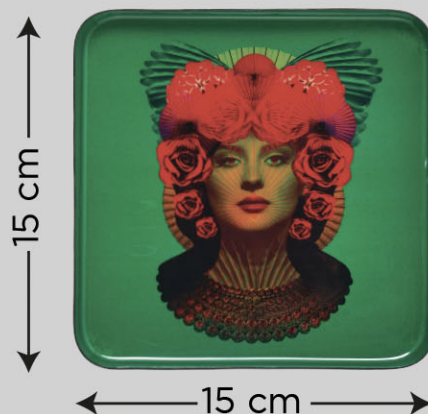

PLATEAUX ET VIDE-POCHES CARRÉS
SQUARE TRAYS AND TRINKET TRAYS

CARACTÉRISTIQUES

Fer - Intérieur verni

Ce produit est fabriqué à la main.

L'impression et les couleurs peuvent varier légèrement d'un produit à l'autre.

Nettoyer avec un chiffon humide ou sec.
vide-poche d'intérieur - Sensible aux UV

DETAILS

Iron - Inside clear enamel

This product is handmade.

Slight print and color variations might arise from piece to piece.

Clean with a wet or dry dishcloth.
Indoor trinket tray only - UV sensitive