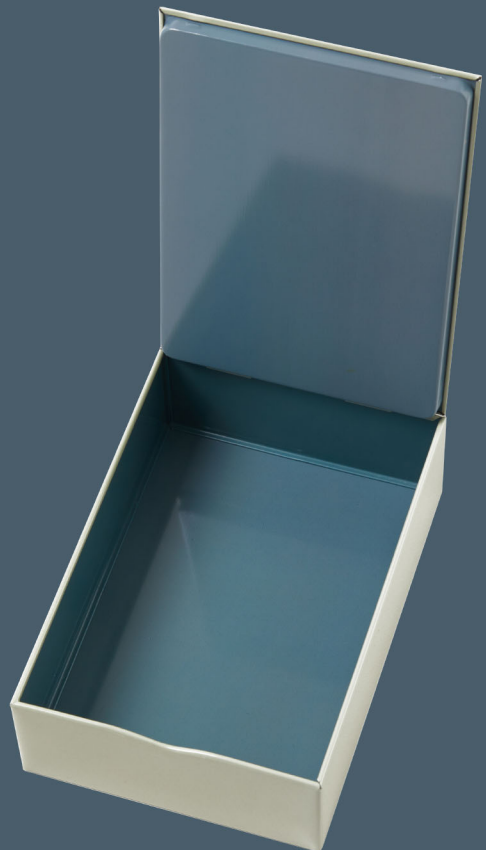

RAINYMAN

RÉF/CODE: GD567