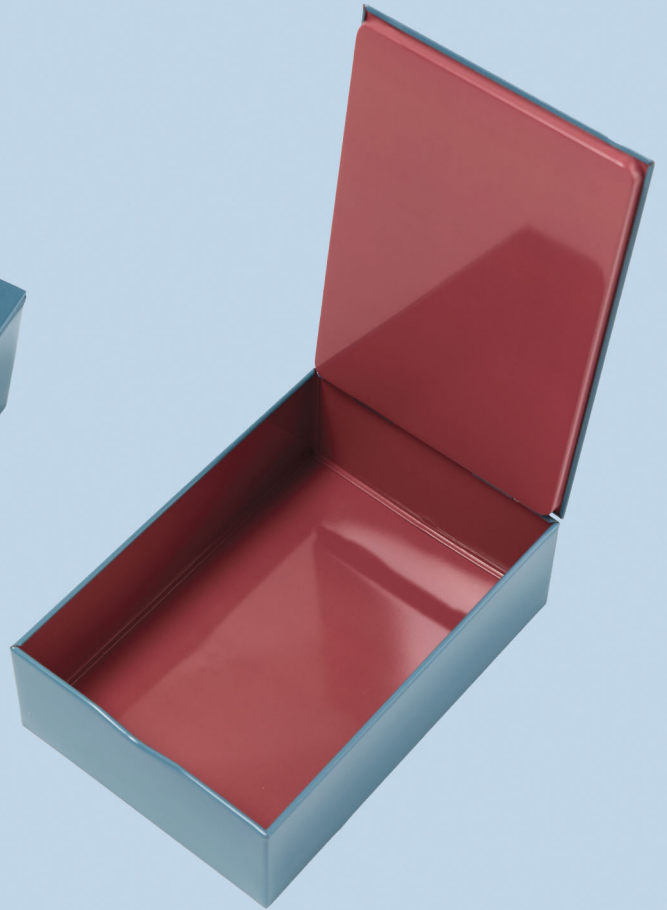

LAMPAMAN
RÉF/CODE: GD549