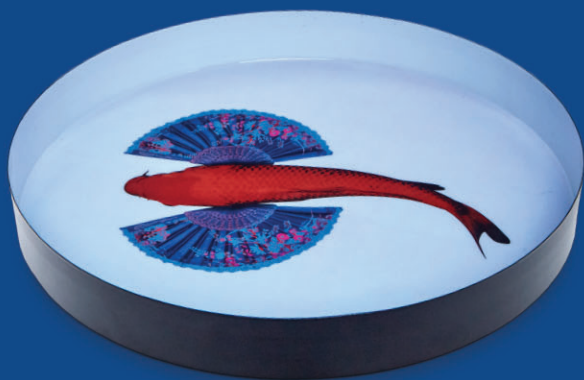

SHELLEPHANT
RÉF/CODE: GD386