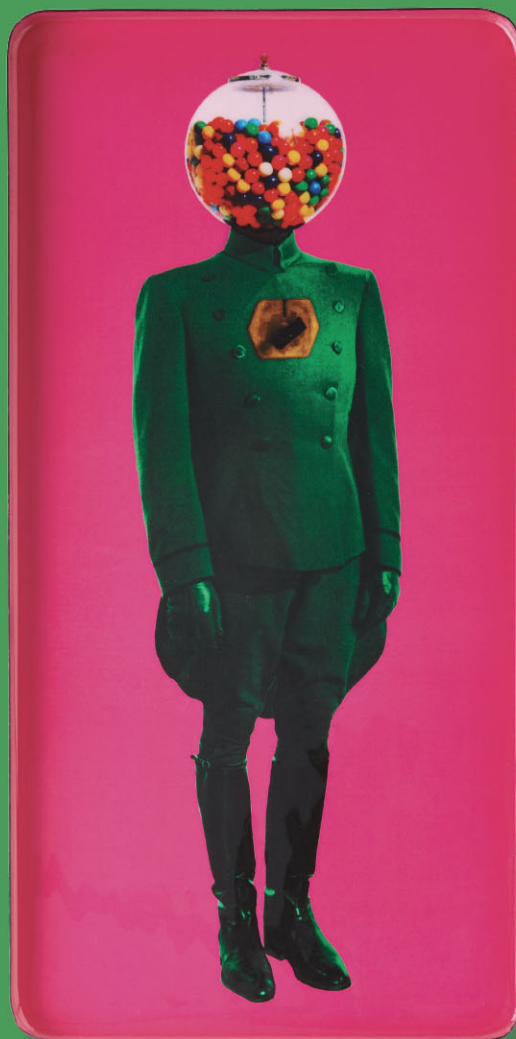

MISTER WING
RÉF/CODE: GD476
FORMAT 20X40 cm

KEN ARTHUR
RÉF/CODE: GD518
FORMAT 20X40 cm

DANDY

RÉF/CODE: GD479

FORMAT 20X40 cm

New

SACHA

RÉF/CODE: GD640
FORMAT 12,5X28 cm